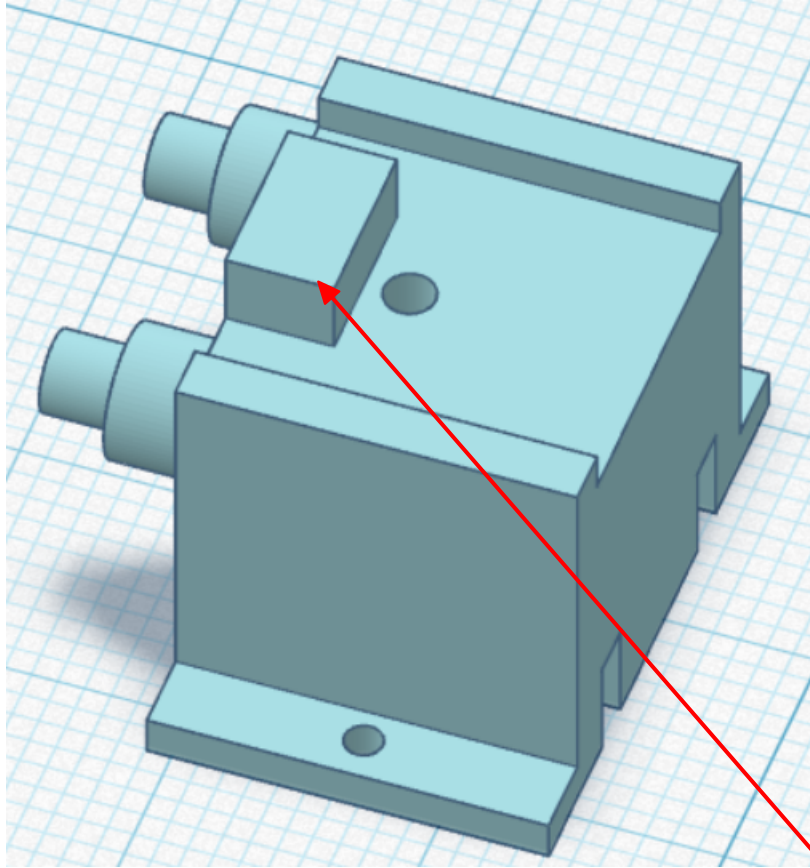

Heurtoir Béton Echelle N 1-160

Percer le trou de passage des fils en fonction de la diode.

Lien Tinkercad

Heurtoir Beton Echelle N-160

Led Bleue

Led Blue 402